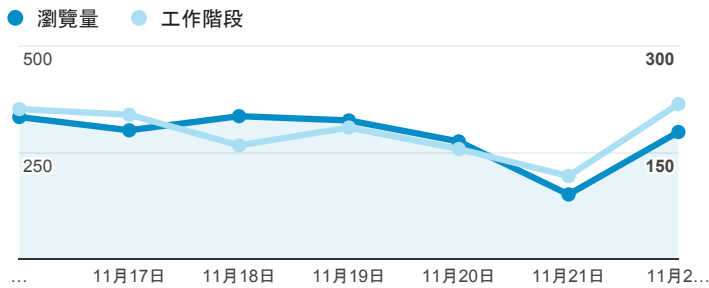

報表02_流量

2015年11月16日 - 2015年11月22日

瀏覽量和文件內容載入時間 (毫秒)

瀏覽量和造訪

瀏覽量和不重複瀏覽量

造訪和新造訪率 (依 服務供應商 分組)

服務供應商	工作階段	瀏覽量
taipei taiwan	534	790
tamkang university	159	445
tfn media co. ltd.	76	142
taiwan fixed network co. ltd.	58	109
panchiao taipei hsien taiwan	49	59
(not set)	38	44
taiwan mobile co. ltd.	36	50
chunghwa telecom data communication business group	32	45
kbro co. ltd.	26	40
mobile business group	25	28

造訪和瀏覽量 (依 分享網址 分組)

分享網址	工作階段	瀏覽量
eportfolio.tku.edu.tw/	741	1,020
ep.tku.edu.tw/index_detail_share.aspx?id=0857AE920B259F8E	133	165
ep.tku.edu.tw/index_detail_share.aspx?id=537C19E76E8126BF	72	78
dktr.ru/	20	22
ep.tku.edu.tw/	20	61
eportfolio.tku.edu.tw/index_detail.aspx?category=17&sv=3	19	23
eportfolio.tku.edu.tw/intro_MISStudentInfo.aspx	15	20
eportfolio.tku.edu.tw/tkustudentlink.aspx	15	17
eportfolio.tku.edu.tw/index_detail.aspx?category=10&sv=3	11	20
eportfolio.tku.edu.tw/index_detail.aspx?category=50&sv=3	9	10