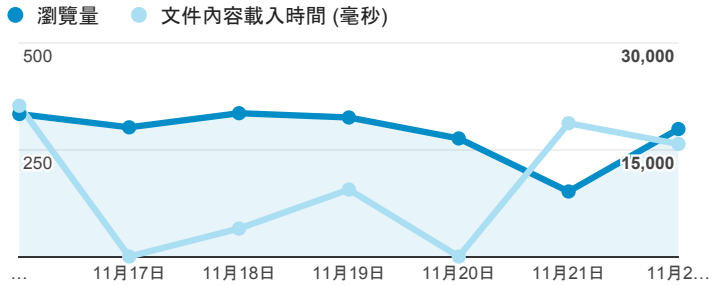

報表02_流量

2015年11月16日 - 2015年11月22日

瀏覽量和文件內容載入時間 (毫秒)

瀏覽量和造訪

瀏覽量和不重複瀏覽量

造訪和新造訪率 (依 服務供應商 分組)

服務供應商	工作階段	瀏覽量
taipei taiwan	534	790
tamkang university	159	445
tfn media co. ltd.	76	142
taiwan fixed network co. ltd.	58	109
panchiao taipei hsien taiwan	49	59
(not set)	38	44
taiwan mobile co. ltd.	36	50
chunghwa telecom data communication business group	32	45
kbro co. ltd.	26	40
mobile business group	25	28

造訪和瀏覽量 (依 分享網址 分組)

分享網址	工作階段	瀏覽量
eportfolio.tku.edu.tw/	741	1,020
ep.tku.edu.tw/index_detail_share.aspx?id=0857AE920B259F8E	133	165
ep.tku.edu.tw/index_detail_share.aspx?id=537C19E76E8126BF	72	78
dktr.ru/	20	22
ep.tku.edu.tw/	20	61
eportfolio.tku.edu.tw/index_detail.aspx?category=17&sv=3	19	23
eportfolio.tku.edu.tw/intro_MISStudentInfo.aspx	15	20
eportfolio.tku.edu.tw/tkustudentlink.aspx	15	17
eportfolio.tku.edu.tw/index_detail.aspx?category=10&sv=3	11	20
eportfolio.tku.edu.tw/index_detail.aspx?category=50&sv=3	9	10