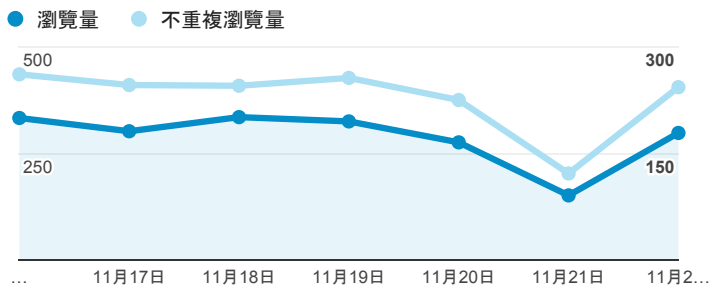

報表02_流量

2015年11月16日 - 2015年11月22日

瀏覽量和文件內容載入時間 (毫秒)

瀏覽量和造訪

瀏覽量和不重複瀏覽量

造訪和新造訪率 (依 服務供應商 分組)

服務供應商	工作階段	瀏覽量
taipei taiwan	534	790
tamkang university	159	445
tfn media co. ltd.	76	142
taiwan fixed network co. ltd.	58	109
panchiao taipei hsien taiwan	49	59
(not set)	38	44
taiwan mobile co. ltd.	36	50
chunghwa telecom data communication business group	32	45
kbro co. ltd.	26	40
mobile business group	25	28

造訪和瀏覽量 (依 分享網址 分組)

分享網址	工作階段	瀏覽量
eportfolio.tku.edu.tw/	741	1,020
ep.tku.edu.tw/index_detail_share.aspx?id=0857AE920B259F8E	133	165
ep.tku.edu.tw/index_detail_share.aspx?id=537C19E76E8126BF	72	78
dktr.ru/	20	22
ep.tku.edu.tw/	20	61
eportfolio.tku.edu.tw/index_detail.aspx?category=17&sv=3	19	23
eportfolio.tku.edu.tw/intro_MISStudentInfo.aspx	15	20
eportfolio.tku.edu.tw/tkustudentlink.aspx	15	17
eportfolio.tku.edu.tw/index_detail.aspx?category=10&sv=3	11	20
eportfolio.tku.edu.tw/index_detail.aspx?category=50&sv=3	9	10